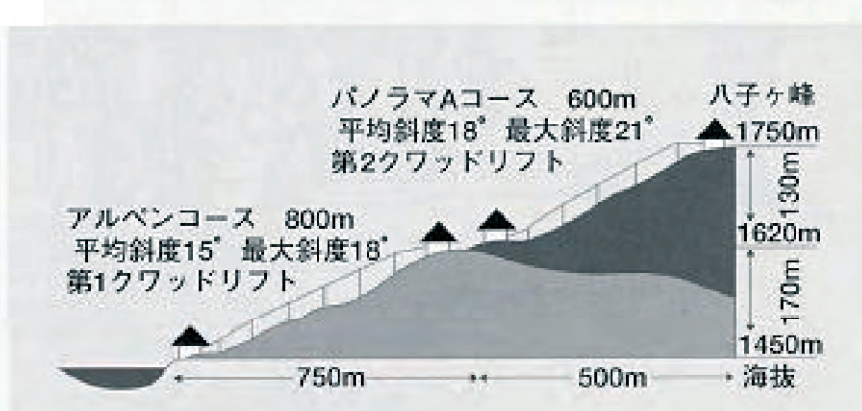

白樺湖ROYAL HILLスキー場 スキー教育旅行

白樺湖ロイヤルヒルスキー教育旅行誘致協議会

白樺湖ROYAL HILL レッスンゲレンデ

スキー教育旅行のご案内

白樺湖ロイヤルヒルスキー教育旅行誘致協議会では、安全で楽しいスキー上達を目指し永年にわたり受入体制を研究してまいりました。充実したホテル、スクール、スキー用具はもちろん、様々な地域イベントとの融合など、白樺湖に来て良かったというお客様の声のために全力で取り組んでおります。2004年冬からの新リフト料金の設定、インストラクター料金の見直し、ホテル完全送迎など、新しい試みもスタートさせました。どのホテルからもスキー場まで歩いて行くことができるのも大きな特徴です。標高1,500mの新鮮なパウダースノーのスキー教室をぜひお楽しみください。

白樺湖ROYAL HILL スキー教育旅行の特徴

- 1** 晴天率80%のスキーエリア
- 2** 12月20日から“積雪保証”。3月末まで確実にスキーができます。15基のスノーマシンがフル稼働。コンディションも抜群。
- 3** 30年の受入実績を誇り、安全対策も万全。豊富なコースでレッスンに最適。
- 4** リフト乗車方法の選択ができます。
A.ゼッケン乗車方法
何回搭乗しても定額料金の乗車方法です。
B.乗車回数カウント方法
各スキー班毎に担当インストラクターがリフト乗車券(学生券)1枚を管理し、班行動の中でリフト乗車毎に改札にてチェックを入れ、最終日に乗車回数×リフト料金で清算する方法です。
- 5** インストラクターが各ホテルの玄関まで責任を持って送迎いたします。

白樺湖 氷燈祭 クリスタルフェスティバル
期間：12月下旬～2月下旬
日本では白樺湖でしか行われていない氷燈祭「クリスタルフェスティバル」。光源を埋め込んだ数百トンの氷柱による幻想的なパビリオンが暗闇に浮かび上がります。楽しい滑り台もあり、学生特別料金でご入場いただけます。
場所：白樺湖ロイヤルヒルスキー場下、湖畔グランド内

G ELANDE&LIFT
晴天率80%の好ロケーション

PANORAMA GELANDE
第2クワッドリフト510m
パノラマAコース……600m 上・中級
パノラマBコース……700m 初・中級
第3ヘアリフト410m
パノラマCコース……500m 初 級