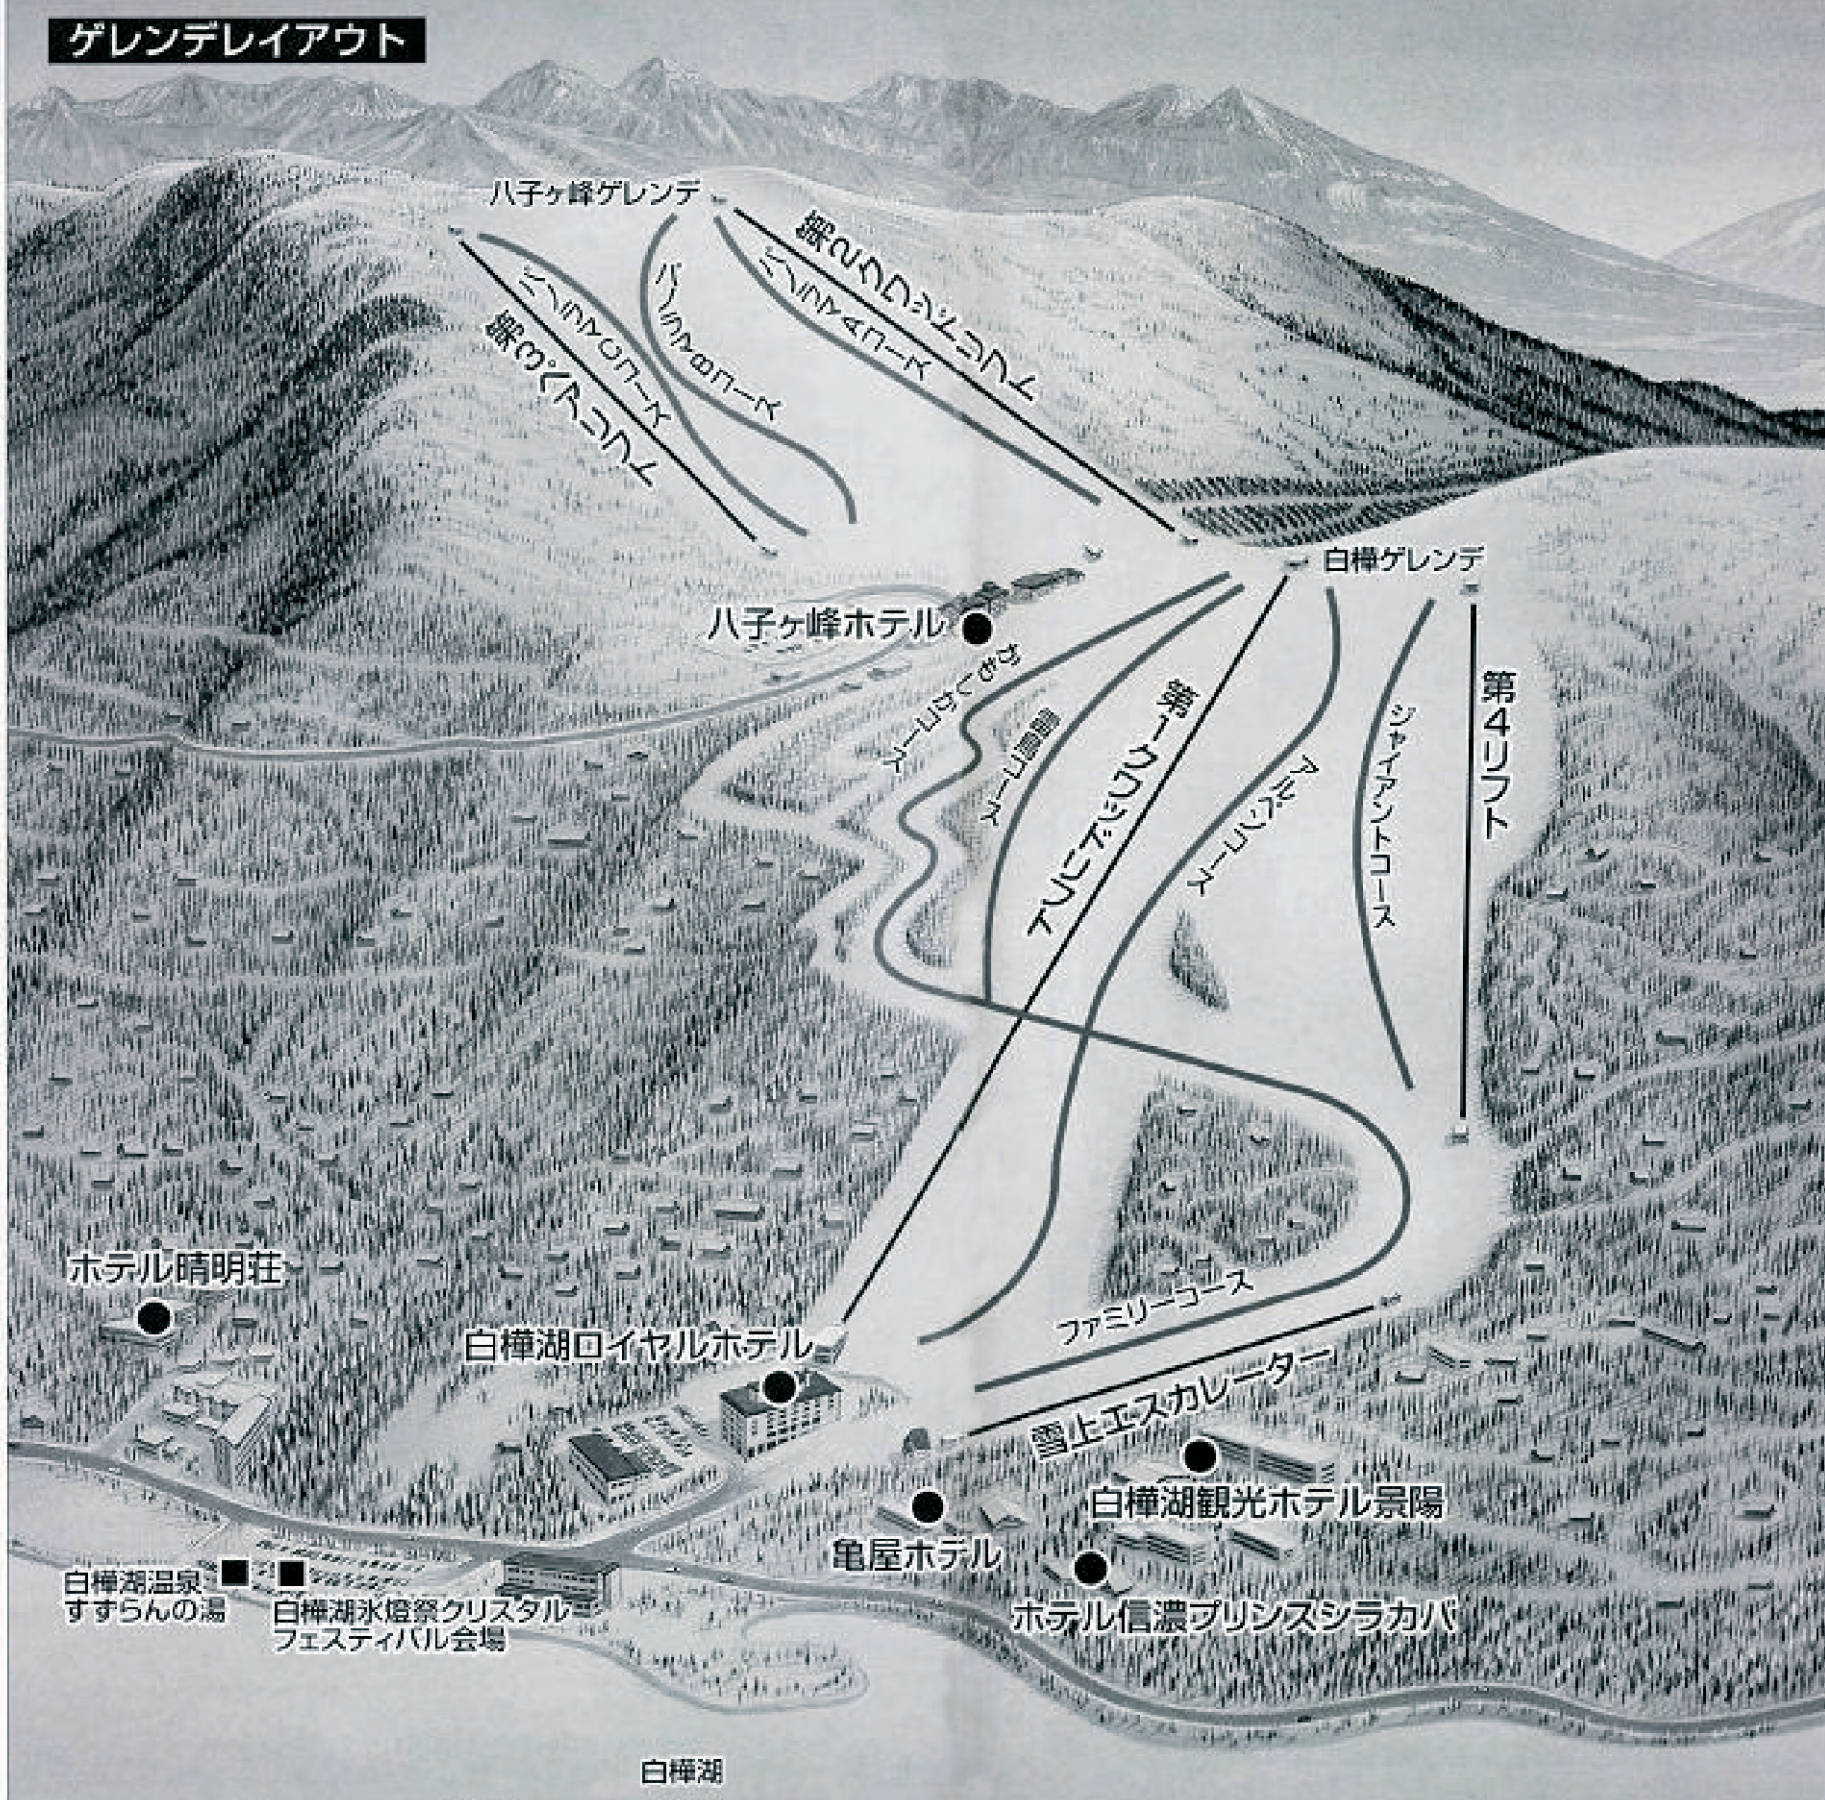

白樺湖ROYAL HILLスキー場 スキー教育旅行

白樺湖ロイヤルヒルスキー教育旅行誘致協議会

白樺湖ROYAL HILL レッスンゲレンデ

スキー教育旅行のご案内

白樺湖ロイヤルヒルスキー教育旅行誘致協議会では、安全で楽しいスキー上達を目指し永年にわたり受入体制を研究してまいりました。充実したホテル、スクール、スキー用具はもちろん、様々な地域イベントとの融合など、白樺湖に来て良かったというお客様の声のために全力で取り組んでおります。2004年冬からの新リフト料金の設定、インストラクター料金の見直し、ホテル完全送迎など、新しい試みもスタートさせました。どのホテルからもスキー場まで歩いて行くことができるのも大きな特徴です。標高1,500mの新鮮なパウダースノーのスキー教室をぜひお楽しみください。

白樺湖ROYAL HILL スキー教育旅行の特徴

- 1** 晴天率80%のスキーエリア
- 2** 12月20日から“積雪保証”。3月末まで確実にスキーができます。15基のスノーマシンがフル稼働。コンディションも抜群。
- 3** 30年の受入実績を誇り、安全対策も万全。豊富なコースでレッスンに最適。
- 4** リフト乗車方法の選択ができます。
A.ゼッケン乗車方法
何回搭乗しても定額料金の乗車方法です。
B.乗車回数カウント方法
各スキー班毎に担当インストラクターがリフト乗車券(学生券)1枚を管理し、班行動の中でリフト乗車毎に改札にてチェックを入れ、最終日に乗車回数×リフト料金で清算する方法です。
- 5** インストラクターが各ホテルの玄関まで責任を持って送迎いたします。

白樺湖 氷燈祭 クリスタルフェスティバル
期間：12月下旬～2月下旬
日本では白樺湖でしか行われていない氷燈祭「クリスタルフェスティバル」。光源を埋め込んだ数百トンの氷柱による幻想的なパビリオンが暗闇に浮かび上がります。楽しい滑り台もあり、学生特別料金でご入場いただけます。
場所：白樺湖ロイヤルヒルスキー場下、湖畔グランド内

G ELANDE&LIFT
晴天率80%の好ロケーション

PANORAMA GELANDE
第2クワッドリフト510m
パノラマAコース……600m 上・中級
パノラマBコース……700m 初・中級
第3ヘアリフト410m
パノラマCコース……500m 初 級